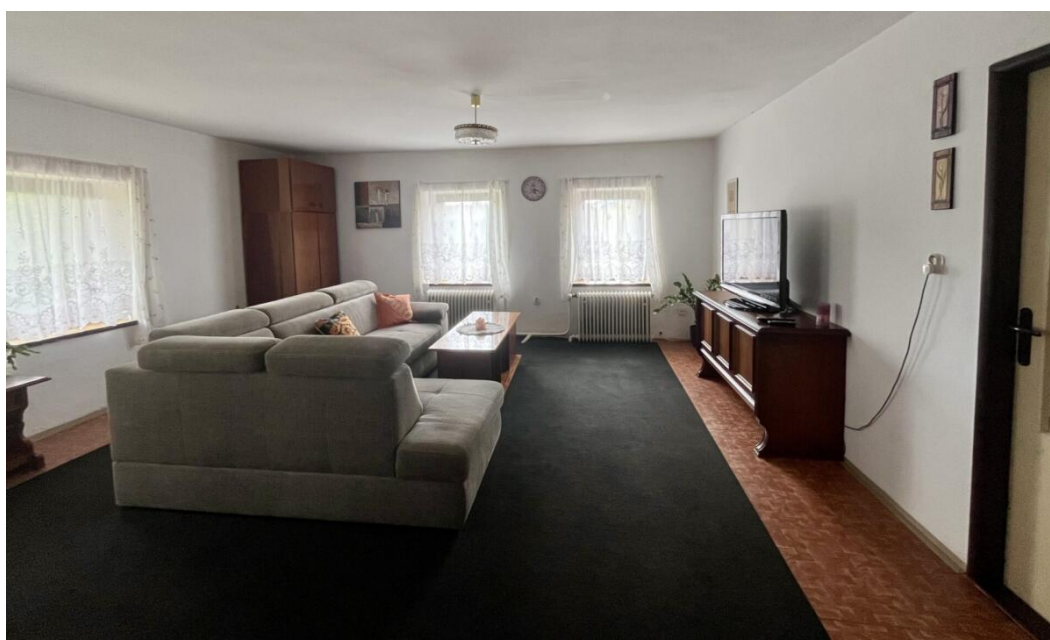

Ubytování Broumov

K dispozici Vám je apartmán o velikosti 3+1 v rodinném domě, s vlastní zahradou a garáží.